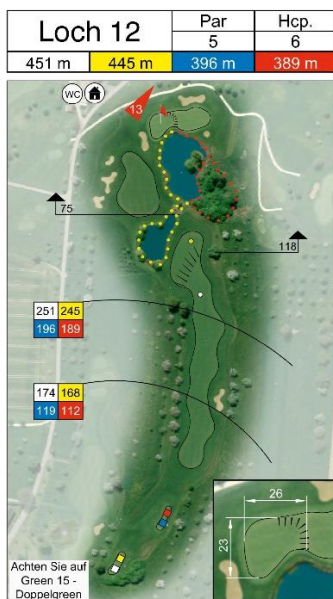

Änderungen in der Bepflückung im Golfclub Rheinblick 2019

Der gesamte Teich 10 / 18 ist jetzt rot (**Penalty Area**)

Der gesamte Teich 11 ist jetzt rot (**Penalty Area**)

Die rote Zone (**Penalty Area**) rechts von Teich 12 und links vor dem Teich Loch 15 ist eine sogenannte **Spielverbotszone**. Es gilt Betretungsverbot! Regel 16 und 17