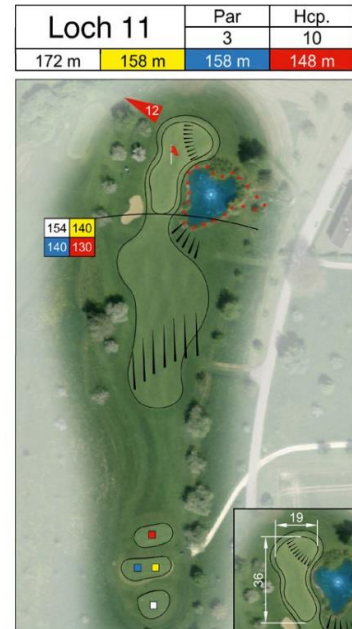

Änderungen in der Bepflückung im Golfclub Rheinblick 2019

Der gesamte Teich 10 / 18 ist jetzt rot (**Penalty Area**)

Der gesamte Teich 11 ist jetzt rot (**Penalty Area**)

Die rote Zone (**Penalty Area**) rechts von Teich 12 und links vor dem Teich Loch 15 ist eine sogenannte **Spielverbotszone**. Es gilt Betretungsverbot! Regel 16 und 17